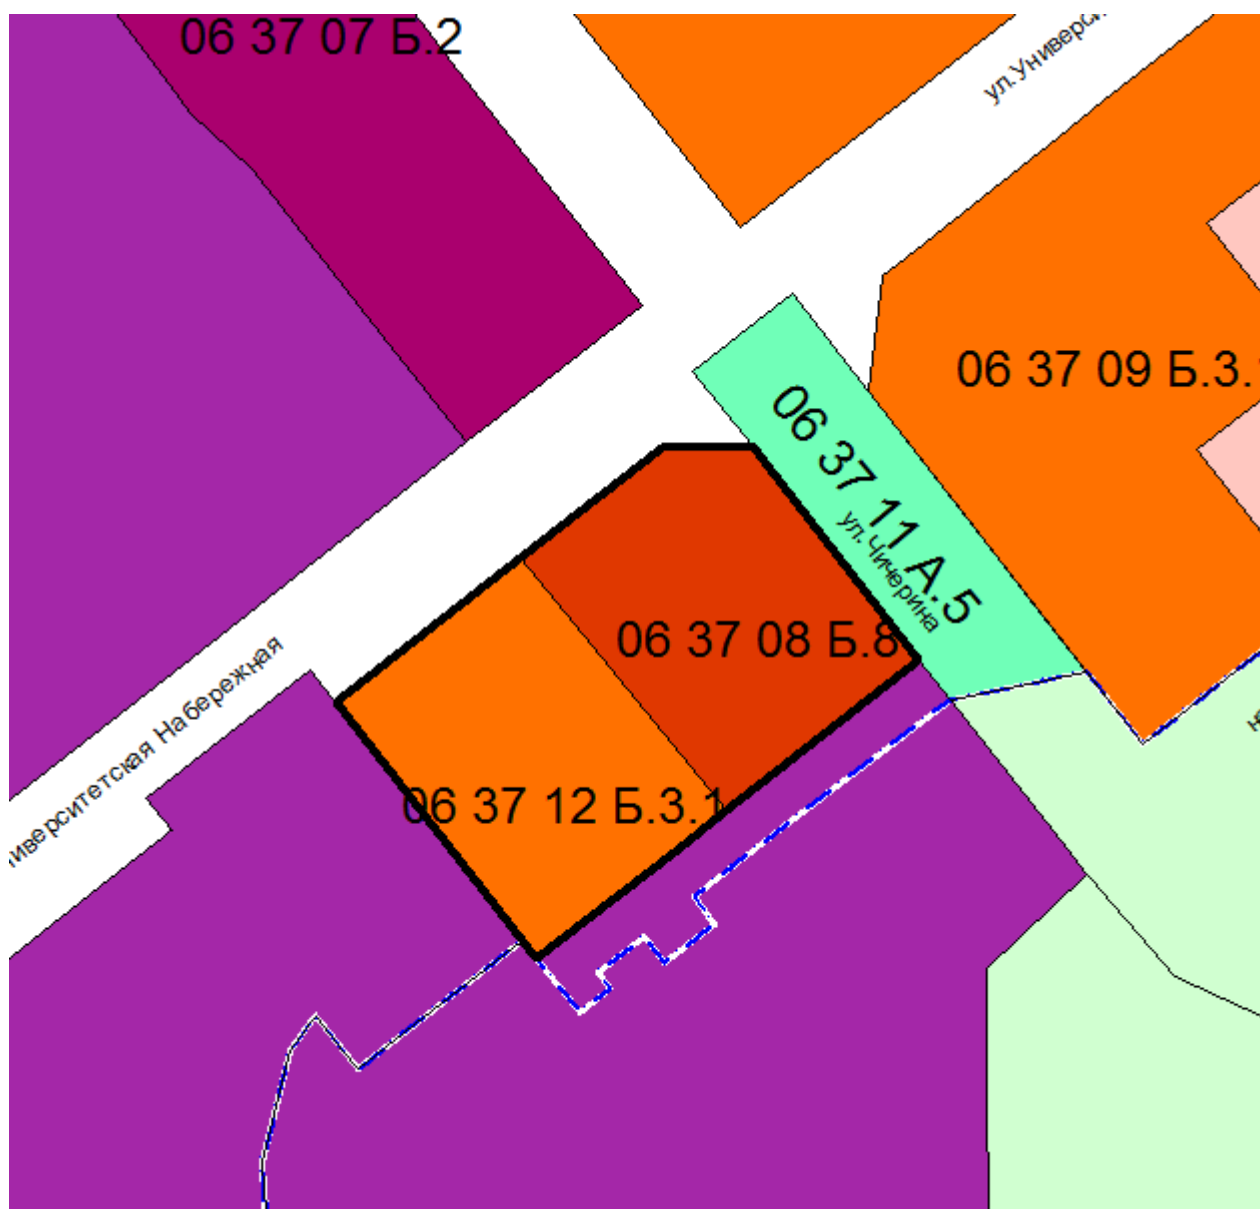

Вносимые изменения в Правила землепользования и застройки города Челябинска

Номер градостроительной зоны	Характер вносимых изменений	Градостроительный индекс зон	
		действующее зонирование	с учетом изменений
06 37	- изменение границ территориальной зоны 08; - установление новой территориальной зоны 12	06 37 08 Б.8	06 37 08 Б.8
		-	06 37 12 Б.3.1