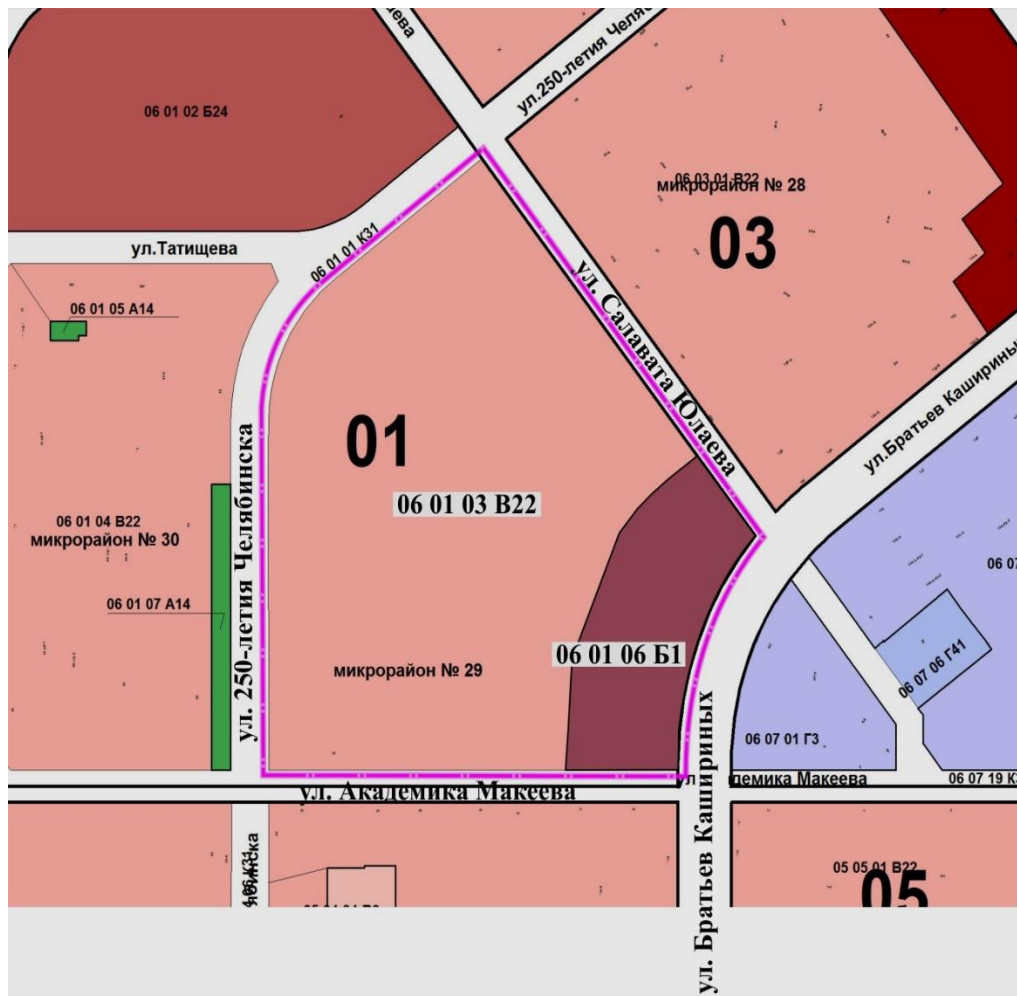

**Вносимые изменения
в Правила землепользования и застройки
муниципального образования «Челябинский городской округ»**

Номер градостроительной зоны	Характер вносимых изменений	Градостроительный индекс зон	
		действующее зонирование	с учетом изменений
06 01	– изменение границ территориальной зоны 06 01 03 В22;	06 01 03 В22	06 01 03 В22
	– установление новой территориальной зоны 06 01 06 Б1	-	06 01 06 Б1