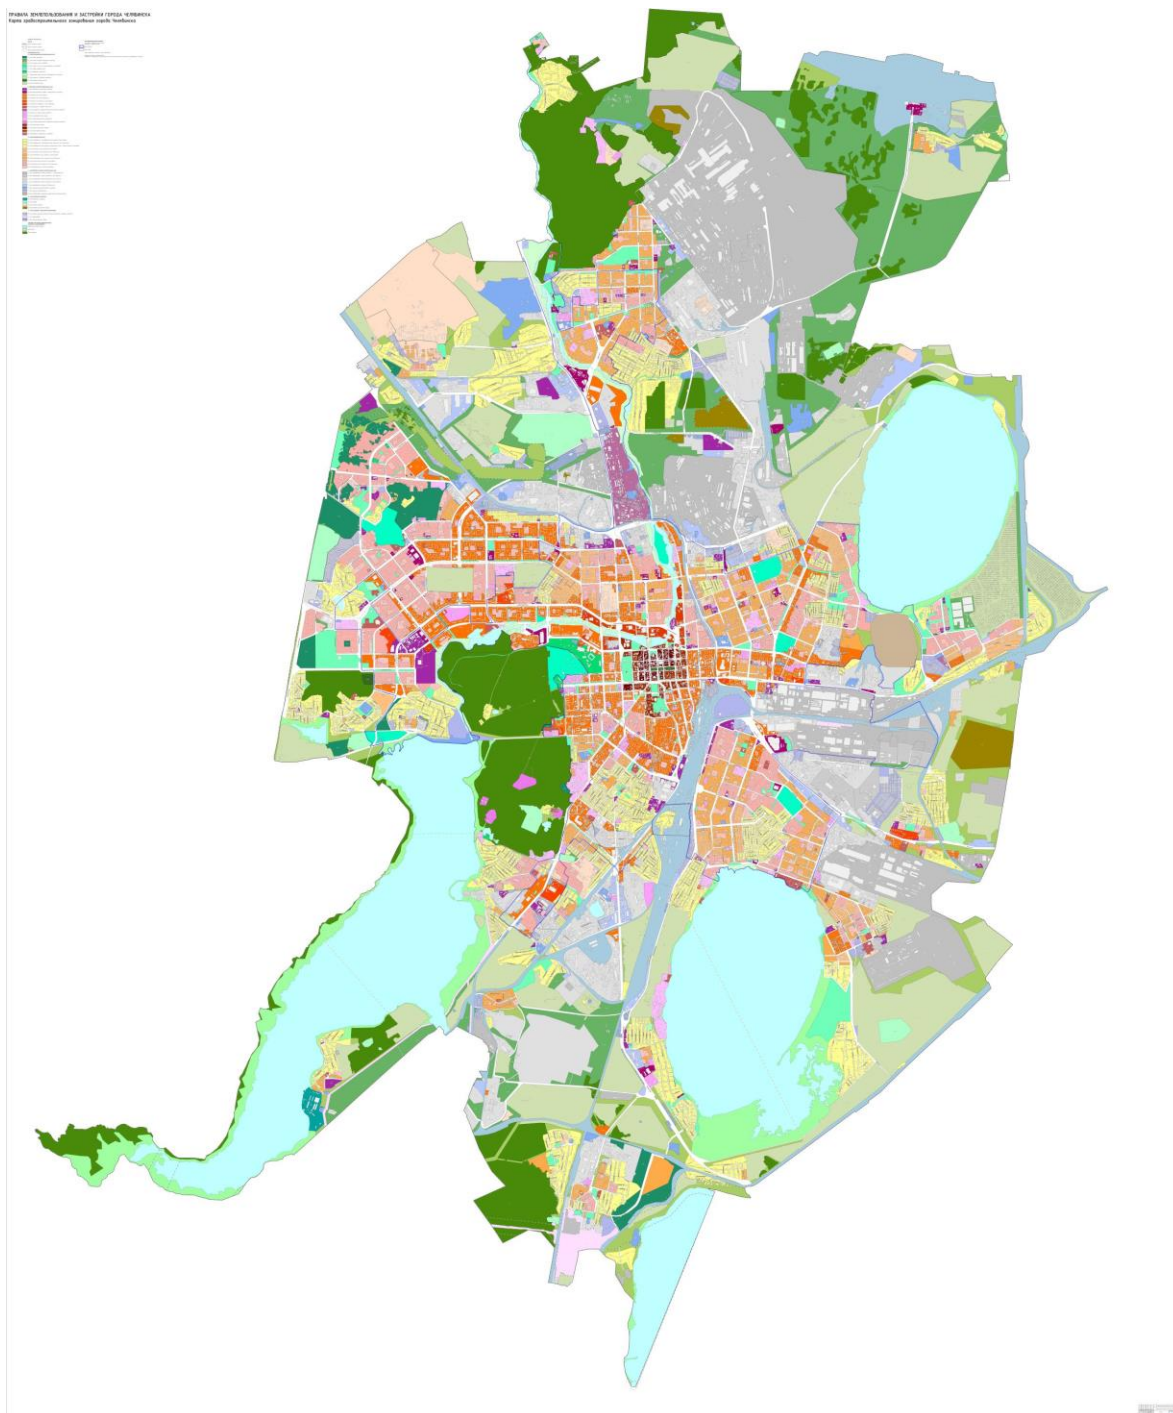

Правила землепользования и застройки города Челябинска

Часть 3.1. Карта градостроительного зонирования города Челябинска

Председатель
Челябинской городской Думы

А.В. Шмидт

Глава города Челябинска

Н.П. Котова