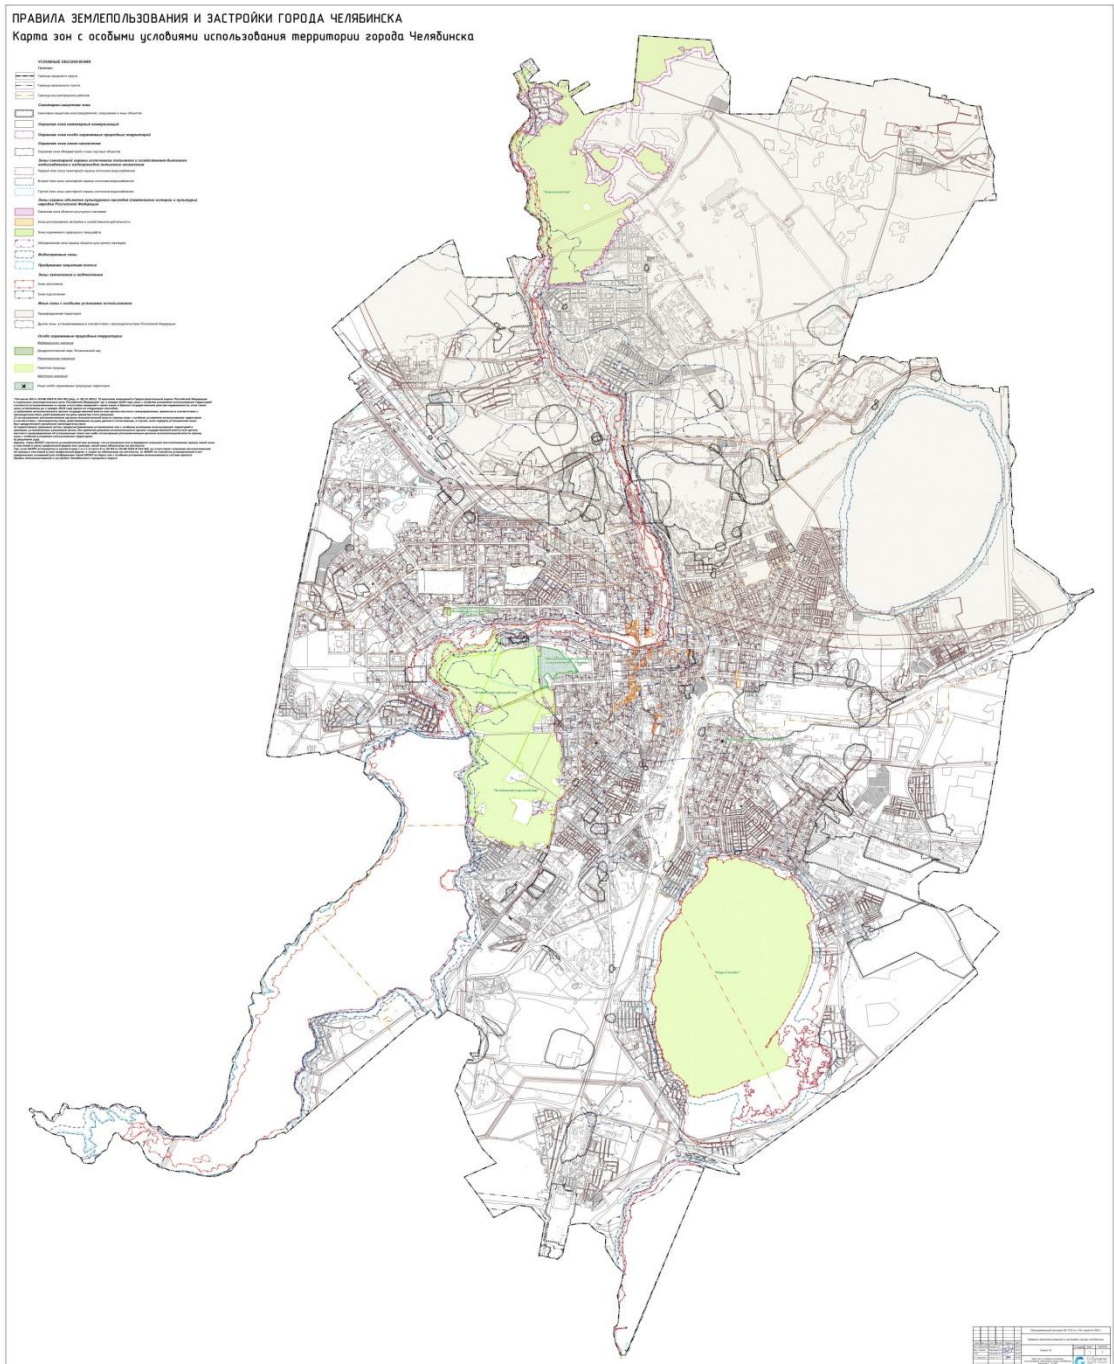

Правила землепользования и застройки города Челябинска
Часть 4.1. Карта зон с особыми условиями использования территории
города Челябинска

Председатель
Челябинской городской Думы

А.В. Шмидт

Глава города Челябинска