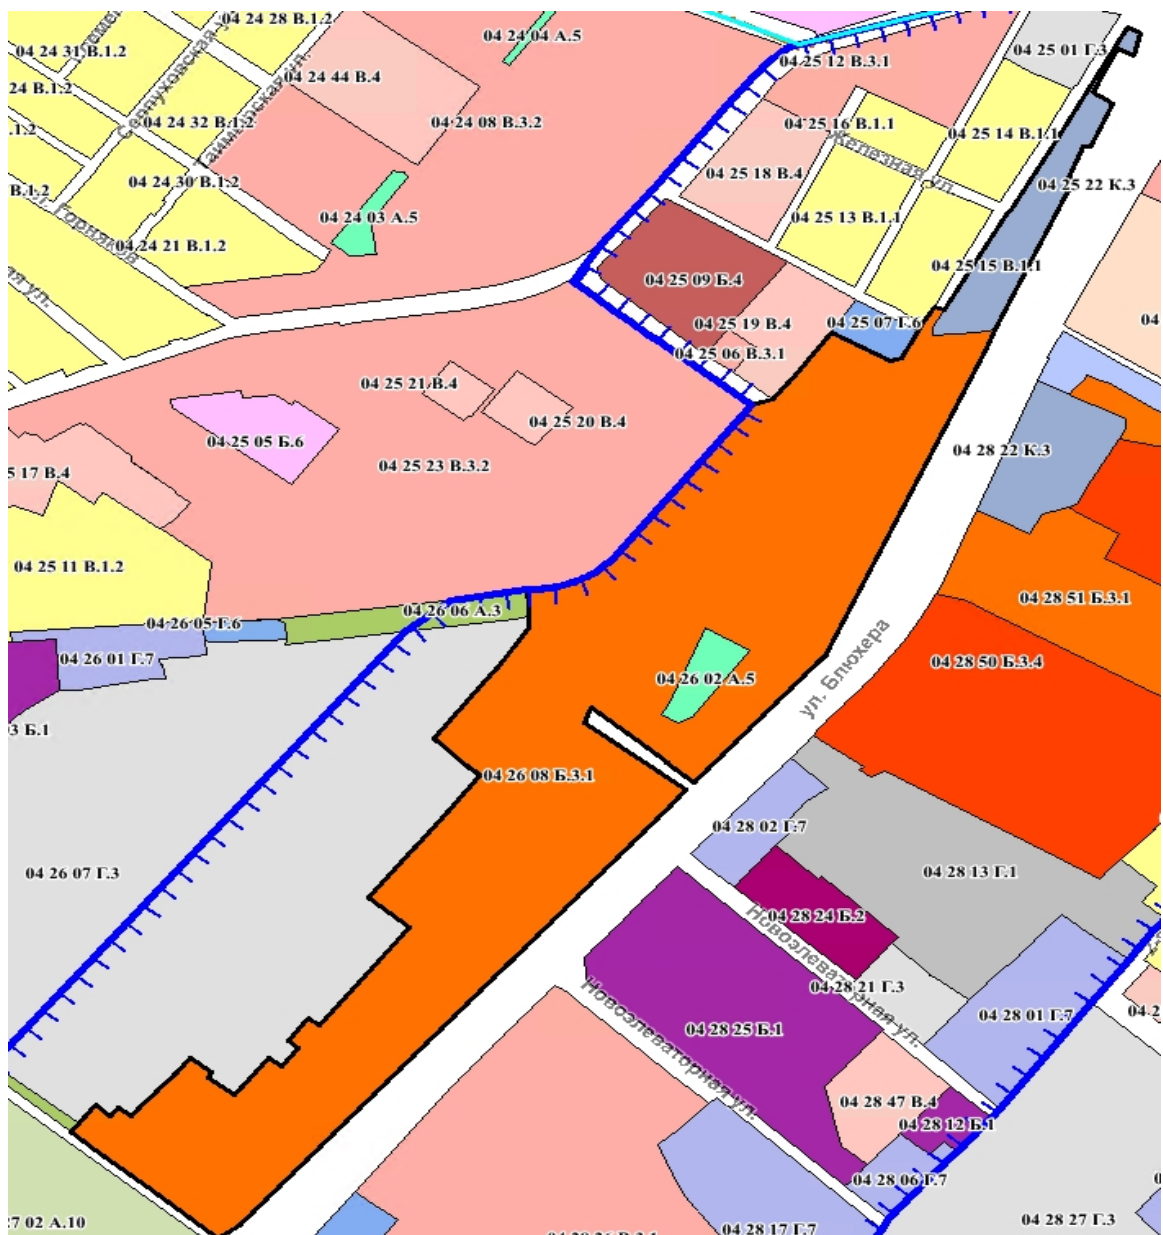

**Вносимые изменения
в Правила землепользования и застройки города Челябинска**

Номер градостроительной зоны	Характер вносимых изменений	Градостроительный индекс зон	
		действующее зонирование	с учетом изменений
04 25	– изменение границ территориальной зоны 22;	04 25 22 К.3	04 25 22 К.3
04 26	– изменение границ территориальной зоны 08	04 26 08 Б.3.1	04 26 08 Б.3.1