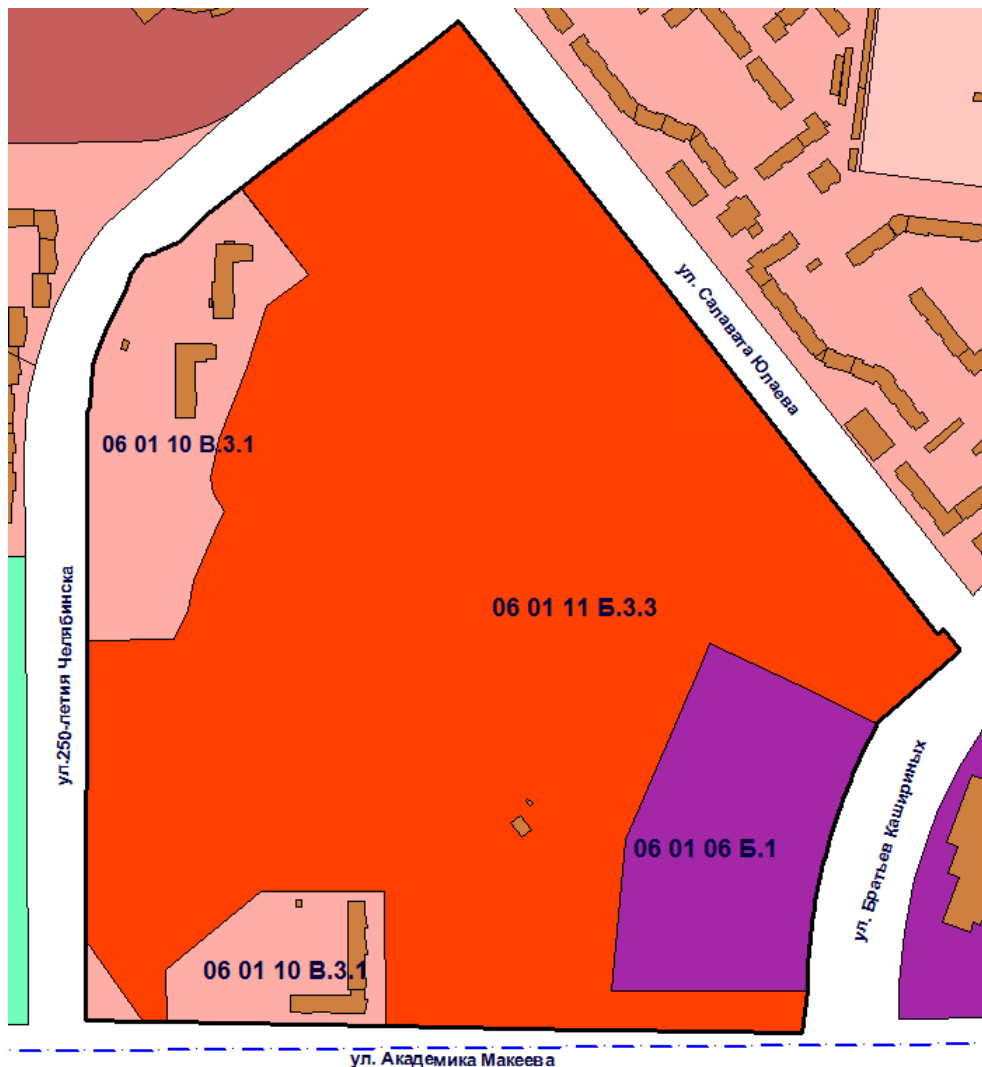

**Вносимые изменения
в Правила землепользования и застройки города Челябинска**

Номер градостроительной зоны	Характер вносимых изменений	Градостроительный индекс зон	
		действующее зонирование	с учетом изменений
06 01	– изменение границ территориальной зоны 06;	06 01 06 Б.1	06 01 06 Б.1
	– изменение границ территориальной зоны 10;	06 01 10 В.3.1	06 01 10 В.3.1
	– изменение границ территориальной зоны 11	06 01 11 Б.3.3	06 01 11 Б.3.3