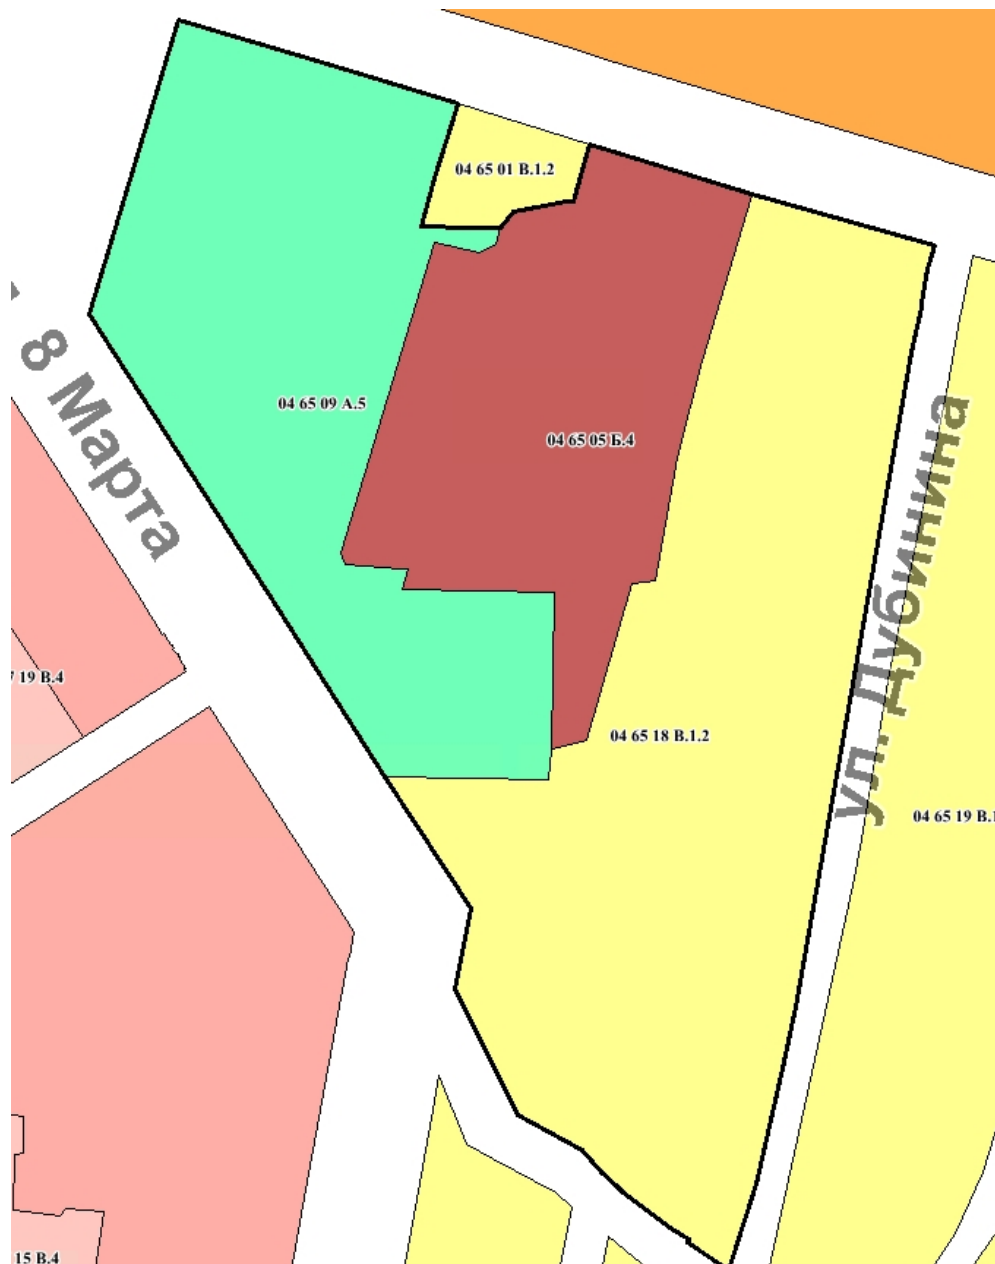

**Вносимые изменения
в Правила землепользования и застройки города Челябинска**

Номер градостроительной зоны	Характер вносимых изменений	Градостроительный индекс зон	
		действующее зонирование	с учетом изменений
04 65	– изменение границ территориальных зон 05, 09, 18	04 65 05 Б.4 04 65 09 А.5 04 65 18 В.1.2	04 65 05 Б.4 04 65 09 А.5 04 65 18 В.1.2