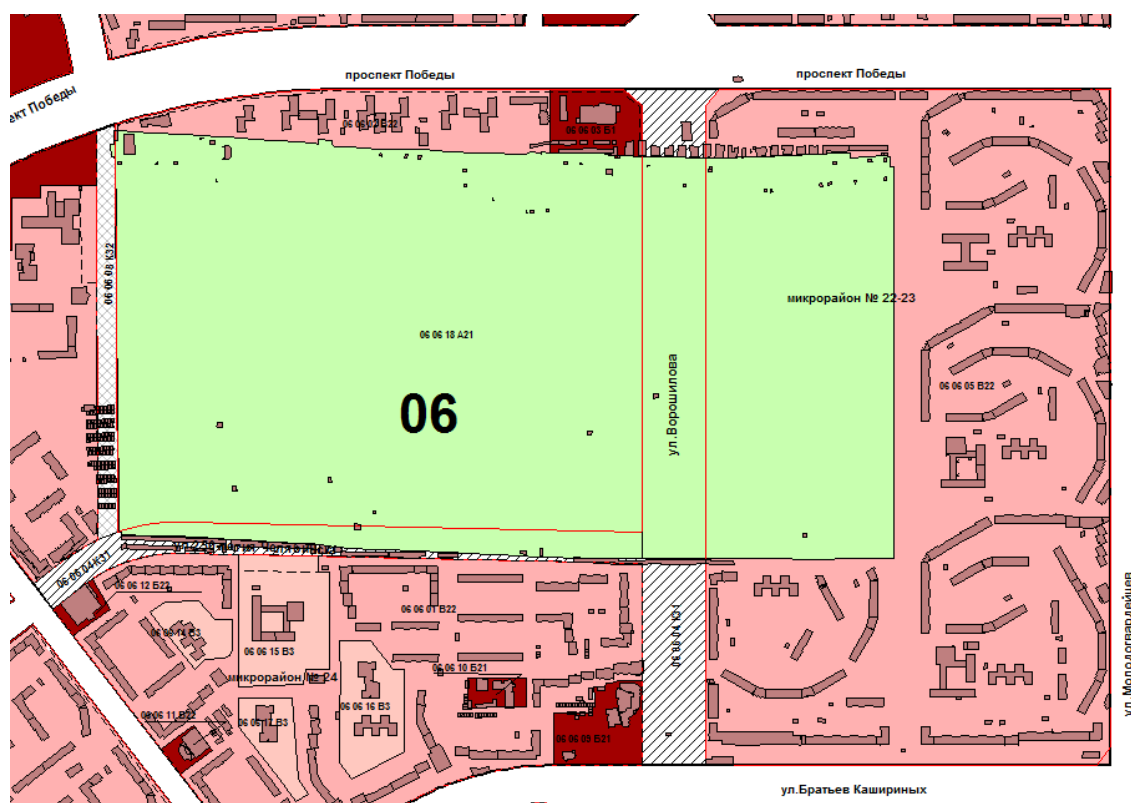

**Вносимые изменения в Правила землепользования и застройки муниципального образования «Челябинский городской округ»**

Номер градостроительной зоны	Характер вносимых изменений (в границах внесения изменений)	Индекс территориальных зон	
		действующее зонирование	с учетом изменений
06 06	- изменение границ территориальной зоны 02;	06 06 02 В.2.2	06 06 02 В.2.2
	- изменение границ территориальной зоны 03;	06 06 03 Б.1	06 06 03 Б.1
	- изменение границ территориальной зоны 04;	06 06 04 К.3.1	06 06 04 К.3.1
	- изменение границ территориальной зоны 05;	06 06 05 В.2.2	06 06 05 В.2.2
	- изменение границ территориальной зоны 08;	06 06 08 К.3.2	06 06 08 К.3.2
	- установление новой территориальной зоны 18	-	06 06 18 А.2.1