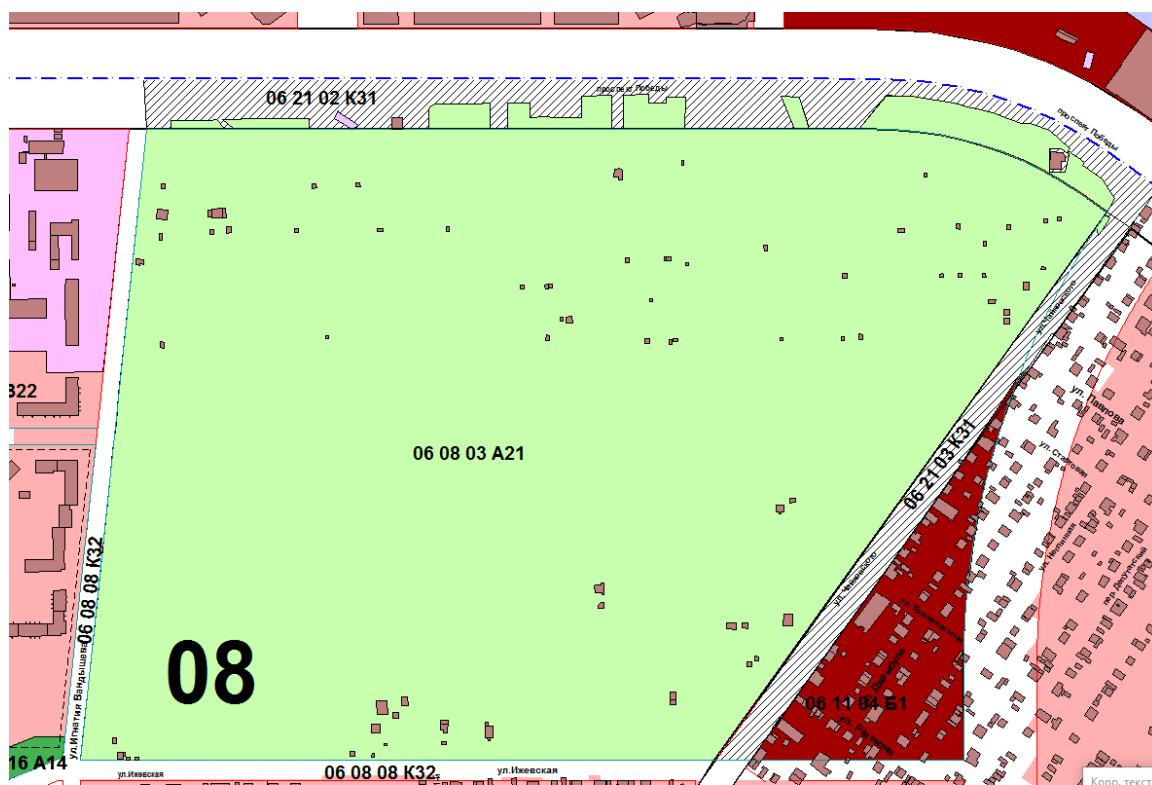

**Вносимые изменения в Правила землепользования и застройки муниципального образования «Челябинский городской округ»**

Номер градостроительной зоны	Характер вносимых изменений (в границах внесения изменений)	Индекс территориальных зон	
		действующее зонирование	с учетом изменений
06 08	- исключение территориальной зоны 03; - исключение территориальной зоны 04; - установление новой территориальной зоны 03	06 08 03 В22 06 08 04 Б1 -	- - 06 08 03 А21
06 21	- установление новой территориальной зоны 02; - установление новой территориальной зоны 03	- -	06 21 02 К31 06 21 03 К31