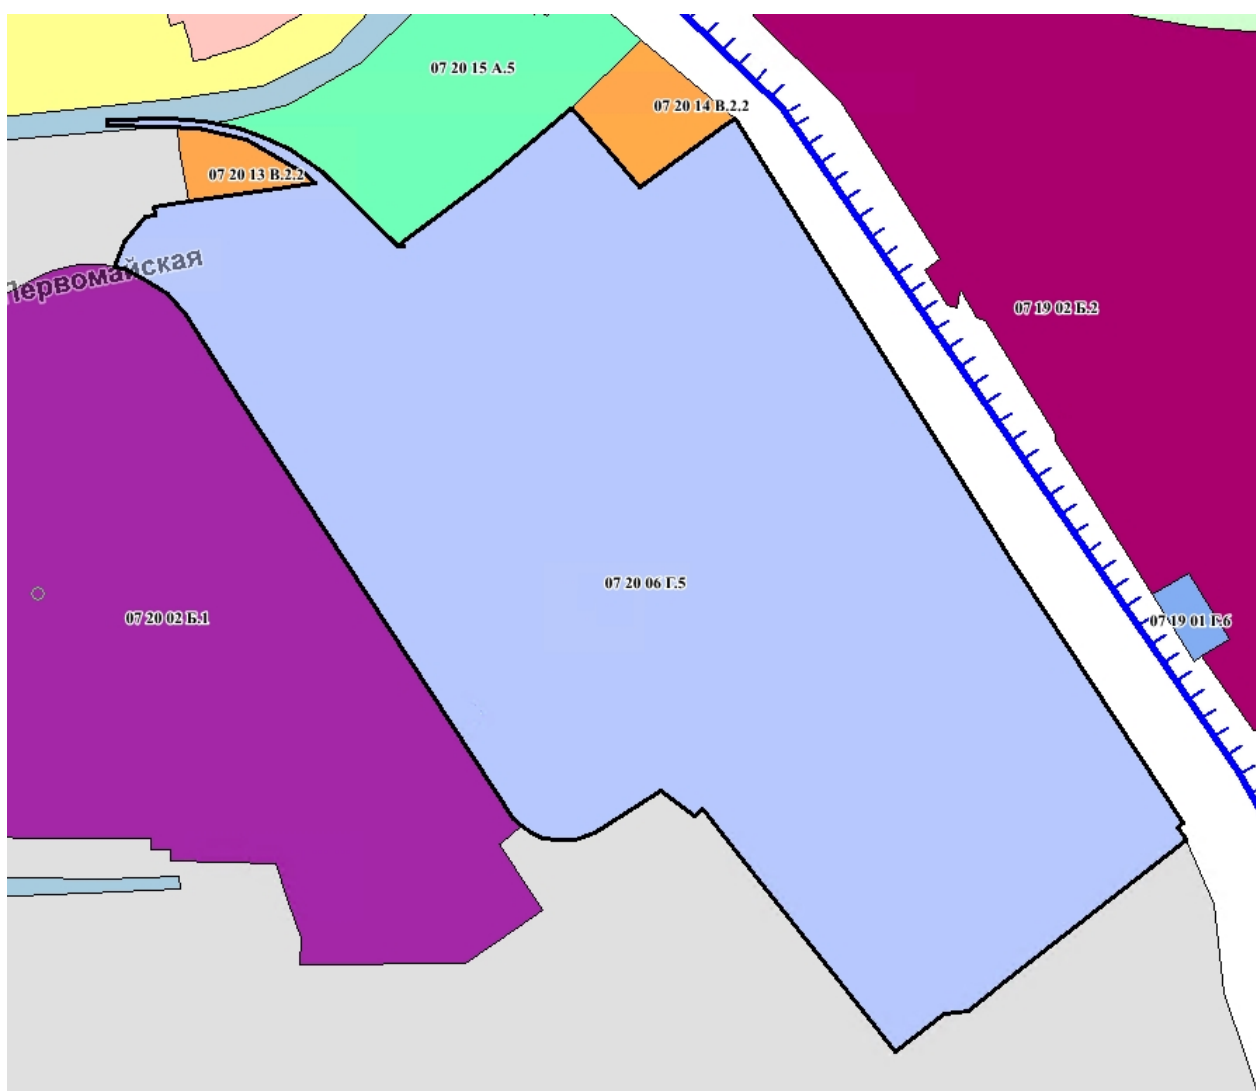

**Вносимые изменения
в Правила землепользования и застройки города Челябинска**

Номер градостроительной зоны	Характер вносимых изменений	Градостроительный индекс зон	
		действующее зонирование	с учетом изменений
07 20	– изменение границ территориальной зоны 06;	07 20 06 Г.5	07 20 06 Г.5
	– исключение	07 20 01 Г.5	-
	территориальных зон 01, 03	07 20 03 Г.5	-