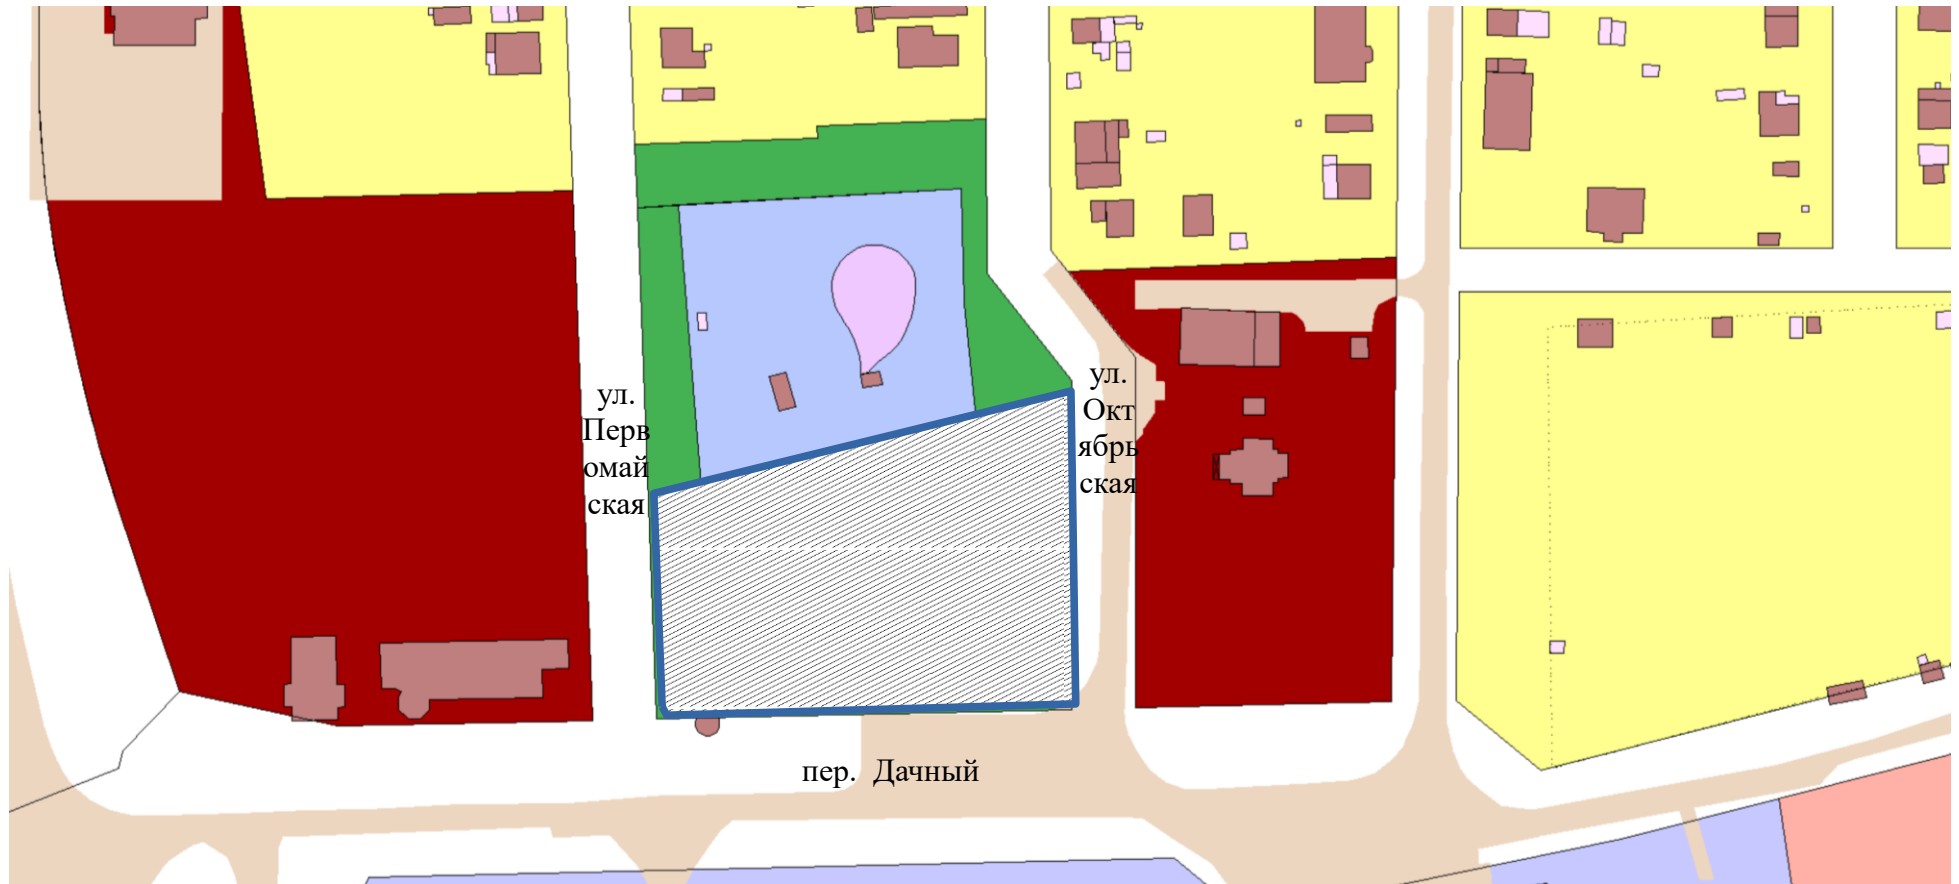

Сквер Владимирский

Председатель
Челябинской городской Думы

А.В. Шмидт

Глава города Челябинска

Н.П. Котова