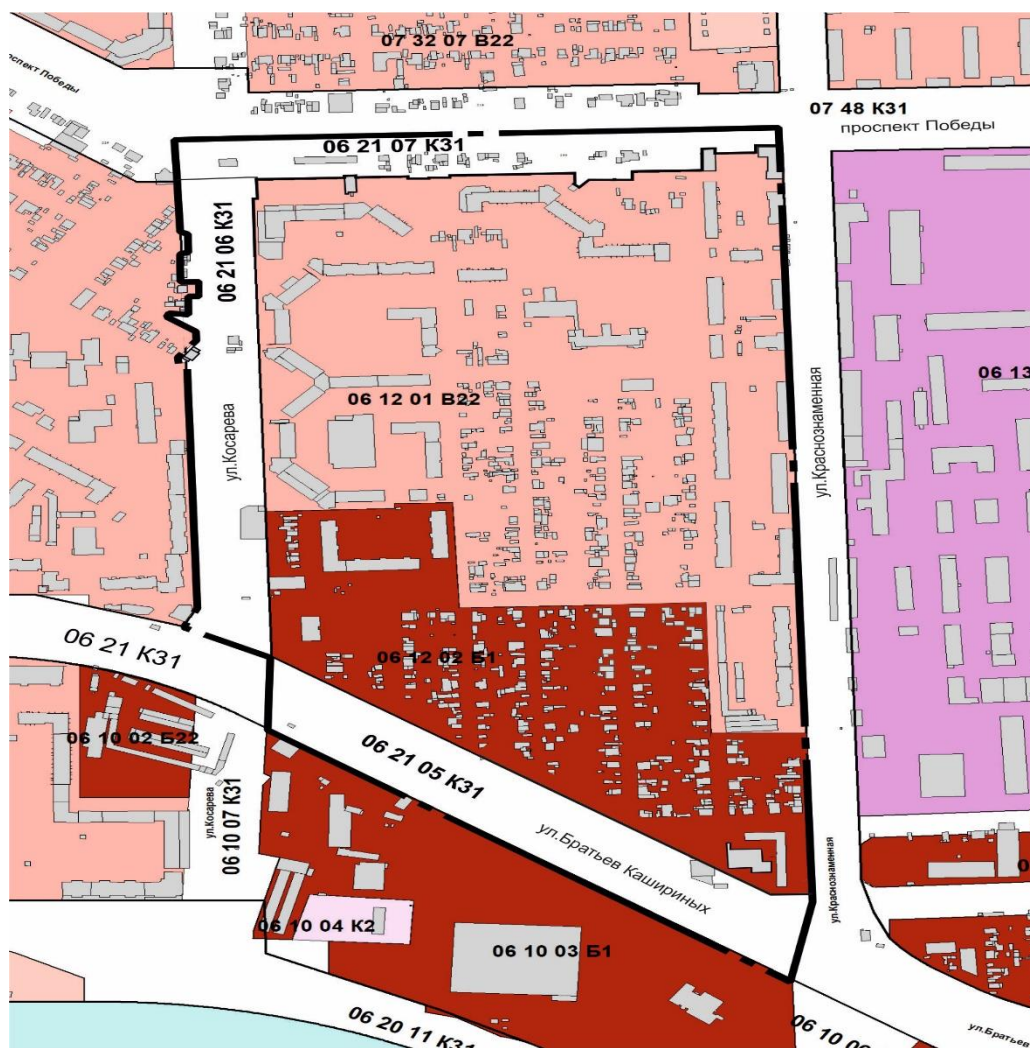

**Вносимые изменения в «Правила землепользования и застройки
муниципального образования «Челябинский городской округ»**

Номер градостроительной зоны	Характер вносимых изменений	Градостроительный индекс зон	
		действующее зонирование	с учетом изменений
06 12	– изменение границ территориальной зоны 01; – изменение границ территориальной зоны 02; – исключение территориальной зоны 03; – исключение территориальной зоны 04	06 12 01 В.2.2 06 12 02 Б.1 06 12 03 Б.1 06 12 04 К.3.2	06 12 01 В.2.2 06 12 02 Б.1 - -
06 21	– изменение границ территориальной зоны 06 21 К.3.1; – установление новой территориальной зоны 05, 06, 07	06 21 К.3.1 - - -	06 21 К.3.1 06 21 05 К.3.1 06 21 06 К.3.1 06 21 07 К.3.1